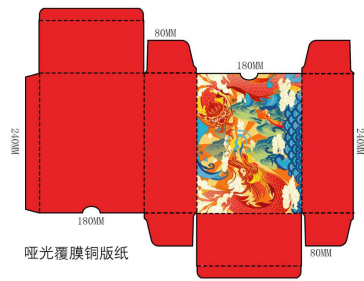

包装说明 Packing