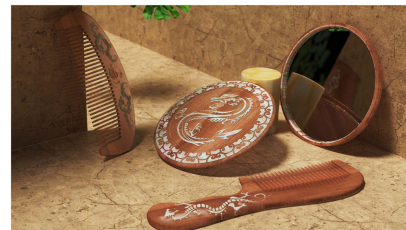

场景展示 Scene display

编号 2023-DX-Q1-00019

优秀奖