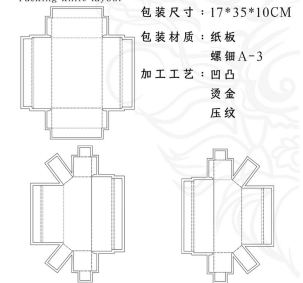

包装刀版图

Packing knife layout

包装尺寸：17*35*10CM

包装材质：纸板

加工工艺：凹凸
烫金
压纹