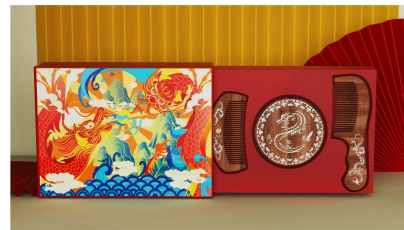

场景展示 Scene display

编号 2023-DX-Q1-00019

优秀奖