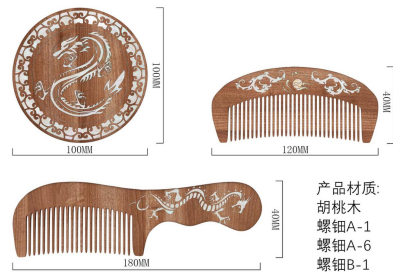

尺寸说明 Dimensions

产品材质:
胡桃木
螺钿A-1
螺钿A-6
螺钿B-1